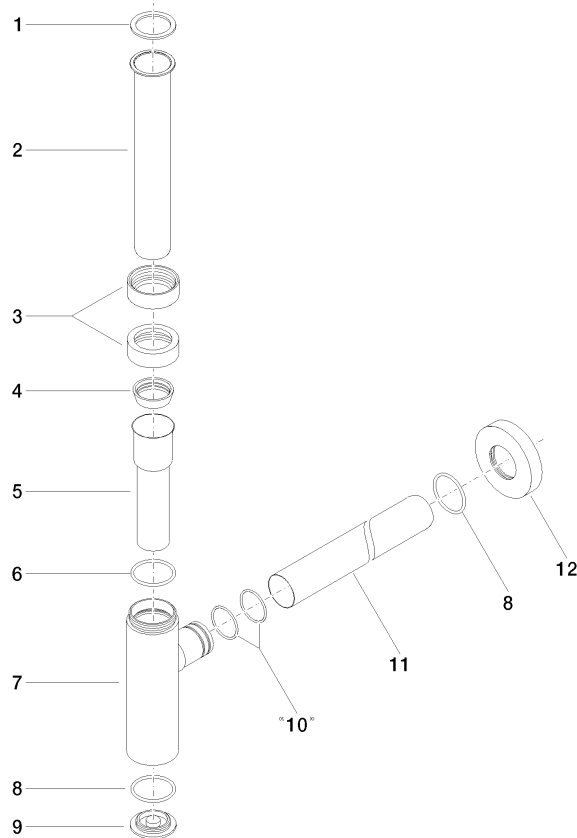

10 060 970

• Rosette Ø 70 mm

Passt zu: LULU, TARA, LISSÉ, VAIA, META

	Light Gold	10 060 970-26
	Chrom	10 060 970-00
	Platin gebürstet	10 060 970-06
	Platin	10 060 970-08
	Messing (23kt Gold)	10 060 970-09
	Dark Chrome	10 060 970-19
	Light Gold gebürstet	10 060 970-27
	Messing gebürstet (23kt Gold)	10 060 970-28
	Schwarz matt	10 060 970-33
	Bronze gebürstet	10 060 970-42
	Champagne gebürstet (22kt Gold)	10 060 970-46
	Champagne (22kt Gold)	10 060 970-47
	Chrom gebürstet	10 060 970-93
	Dark Platinum gebürstet	10 060 970-99

10 060 970

mm [inches]

10 060 970

Ersatzteile für die
anderen
Oberflächenvarianten
finden Sie hier:
Chrom

Ersatzteilstückliste

Nr.	Artikelnummer	Benennung	Verbaumenge	Lieferzeit
1	09 14 20 060 90	Dichtung	1	2
2	09 28 23 007-26	Rohr	1	60
3	09 23 30 022-26	Mutter	2	60
4	09 14 03 015 90	Dichtung	1	2
5	09 28 23 019-26	Rohr	1	-
Ersatzteil nicht mehr bestellbar, bitte bestellen Sie den Nachfolgeartikel				
6	09 14 10 149 90	Dichtung	1	2
7	04 11 01 045 00-26	Gehaeuse	1	60
8	09 14 10 148 90	Dichtung	2	2
9	09 21 02 004-26	Deckel	1	60
10	09 14 10 112 90	Dichtung	2	2
11	09 28 23 018-26	Rohr	1	60
12	09 27 20 060-26	Rosette	1	60